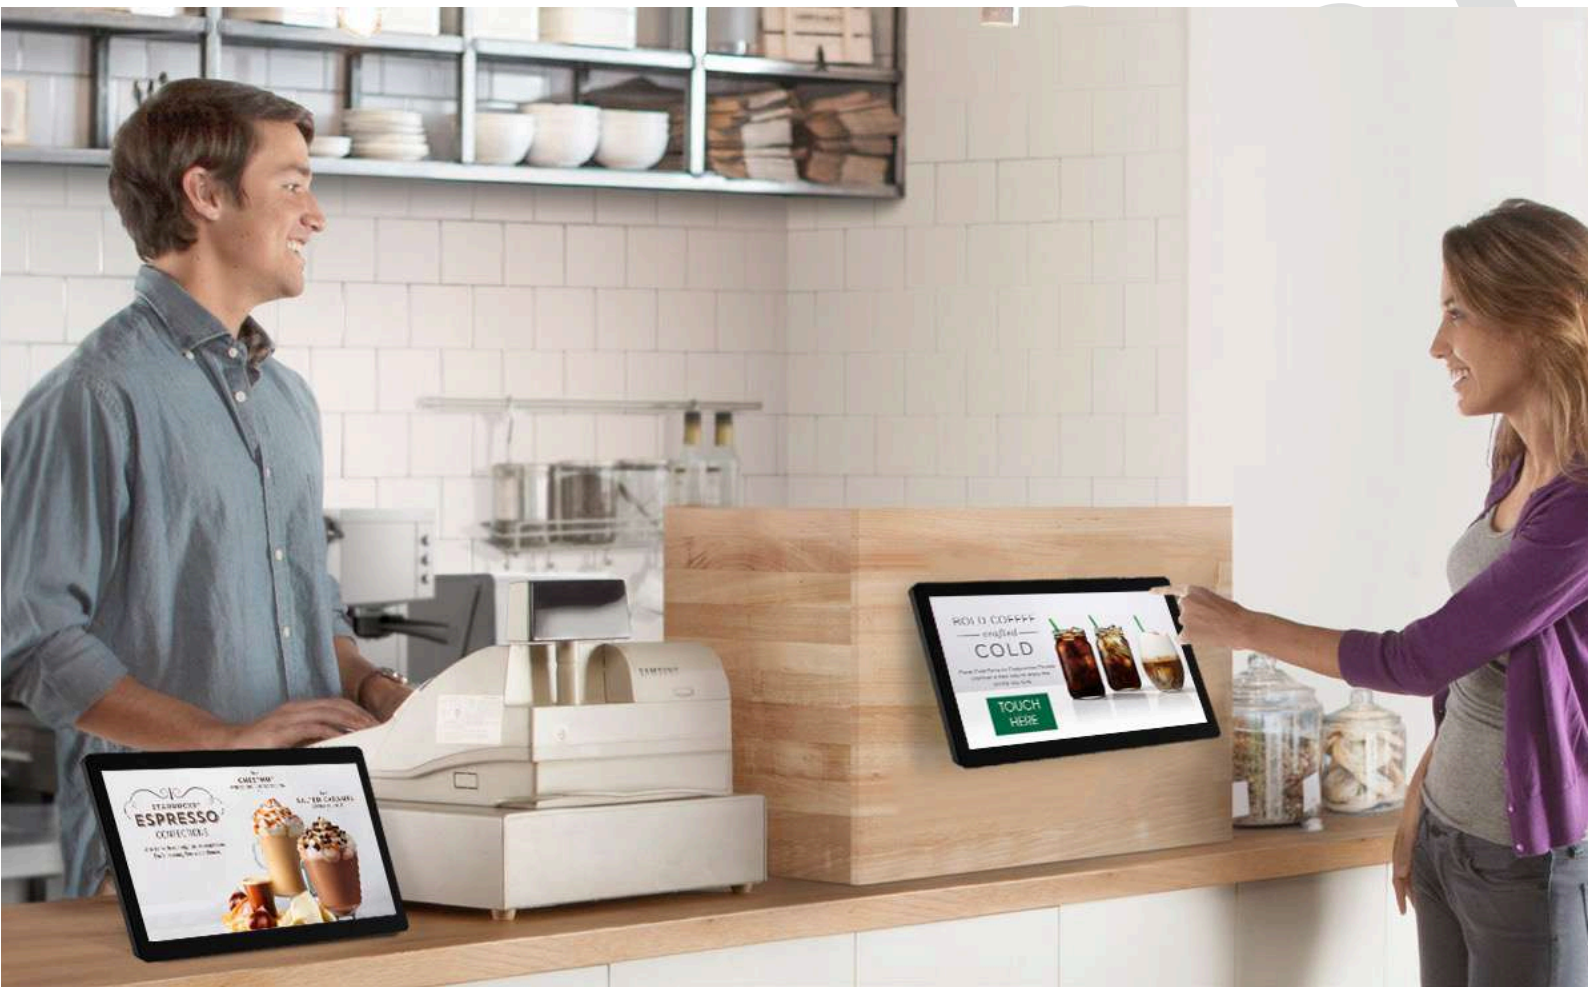

## 10" POS Android Advertising Display

Een 10" (25.4 cm) advertentie display ideaal voor het aanprijzen van producten of aangeven van het dagmenu in uw bedrijf.

### Geïntegreerde Android Media Speler

De geïntegreerde Android Media Player zorgt voor supersnelle updates. Indien nodig kunt u Digital Signage-software van derden ook via de Android-pc uitvoeren.

### Plug en Play

Plug en Play is het gemakkelijkste en meest eenvoudige manier om inhoud op het scherm te uploaden. Simpelweg de afbeeldingen en video's laden op een USB-stick, plaats deze in het display. Wacht tot deze zijn gekopieerd, verwijder de USB-stick. Je afbeeldingen en video's worden nu afgespeeld een continue lus.