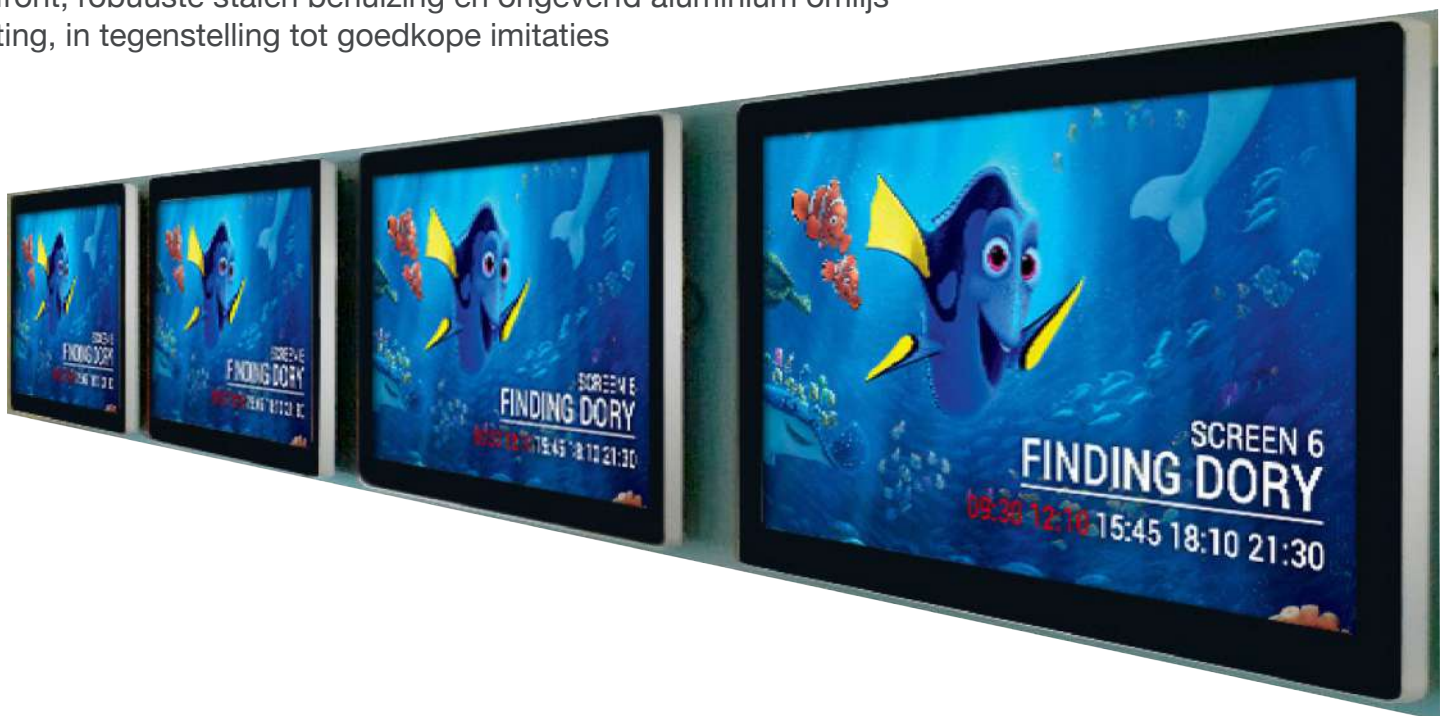

Gratis planning Software

U kunt het content op uw scherm makkelijk bijwerken door eenvoudig uw afbeeldingen en video's te kopiëren naar een USB-stick en direct af te laten spelen. Heeft u meer gecompliceerde vereisten, kunt u de gratis planning software gebruiken die bij het scherm wordt geleverd.

Deze software maakt het mogelijk om verschillende beeldinhoud op bepaalde tijden van de dag weer te geven, voor een restaurant zou u bijvoorbeeld ontbijtmenu's kunnen weergeven in de ochtend, lunchmenu's in de namiddag en dinermenu's in de avond. U kunt ook de beeldduur, overgangen en effecten instellen met behulp van deze software.

24/7 commercieel gebruik

Een beeldscherm van commerciële kwaliteit, met een levensduur van 50.000 uur, en componenten van hoge kwaliteit zorgen ervoor dat dit scherm 24/7 gebruikt kan worden.

De tabletachtige styling wordt bereikt dankzij een gehard glazen front, robuuste stalen behuizing en ongeverfd aluminium omlisping, in tegenstelling tot goedkope imitaties