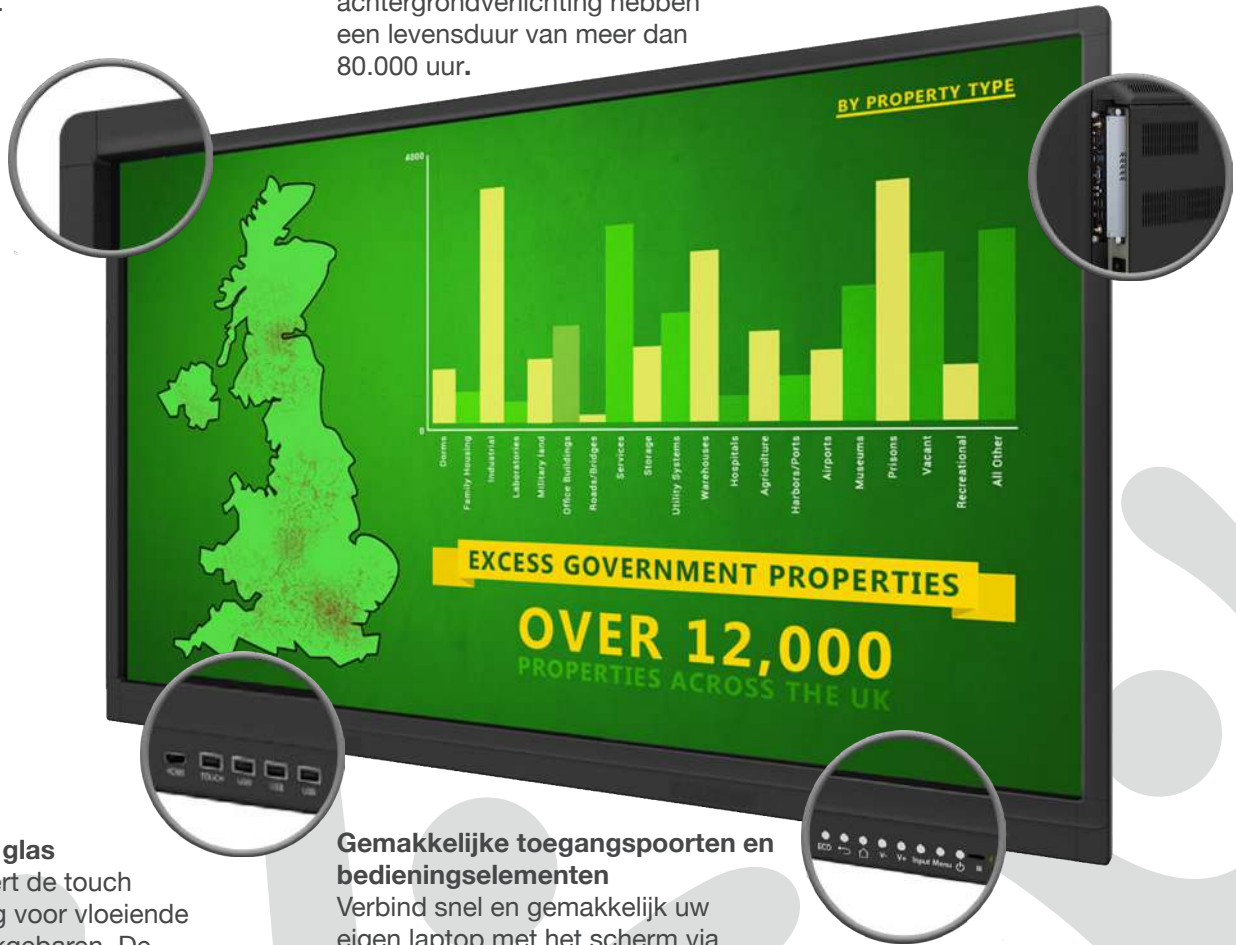

Ingebouwde Android-pc

Met een krachtig geïntegreerde pc draait Android 5.0 met 2 GB RAM en 16 GB ROM.

Prachtige behuizing

De mooie behuizing is gemaakt van zwart aluminium in segmenten gemonteerd, mooi en strak met afgeronde hoeken. Het heeft ook een polymeer achterdeel om het scherm superslank en licht te houden.

10-Punts Infrarood Touch Technologie

Het scherm maakt gebruik van de meest duurzame en robuuste commerciële aanraaktechnologie die beschikbaar is. Gebruik uw vinger of een van de meegeleverde stylussen als aanwijzer.

LED-achtergrondverlichting

De duurzame, milieuvriendelijke LED-achtergrondverlichting richt zich op optimale helderheid en contrast; veroorzaakt geen belasting van de ogen zoals u zou krijgen van projectoren. Het paneel en de achtergrondverlichting hebben een levensduur van meer dan 80.000 uur.

Optionele OPS PC

Voor een naadloze oplossing kan een OPS PC worden geïntegreerd in de achterkant van het scherm. Deze biedt u de flexibiliteit om te kiezen tussen Android en Windows en wissel moeiteloos tussen de twee. Beschikbaar met een kostenbesparende OPS-pc of een krachtigere OPS pc.

Geëtsd glas

Verbeterd de touch ervaring voor vloeiende aanraakgebaren. De anti-reflecterende nano coating verspreidt het extern licht zodat de beelden en video's veel duidelijker zijn.

Gemakkelijke toegangspoorten en bedieningselementen

Verbind snel en gemakkelijk uw eigen laptop met het scherm via de HDMI of USB-poorten aan de voorzijde. Er zijn ook USB-poorten aanwezig op de interne Windows pc.

Connectiviteit

De achterkant van het scherm heeft AV-ingangen die zorgen voor meer permanente verbindingen zoals AV in- en uit, Audio in- en uit, RS-232, VGA, DP, SPDIF, HDMI, YPbPr, USB.

Stylus Set

Inclusief twee speciale 'Smart Pens', evenals een uitschuifbare aanwijzer en twee extra magnetische stylussen.