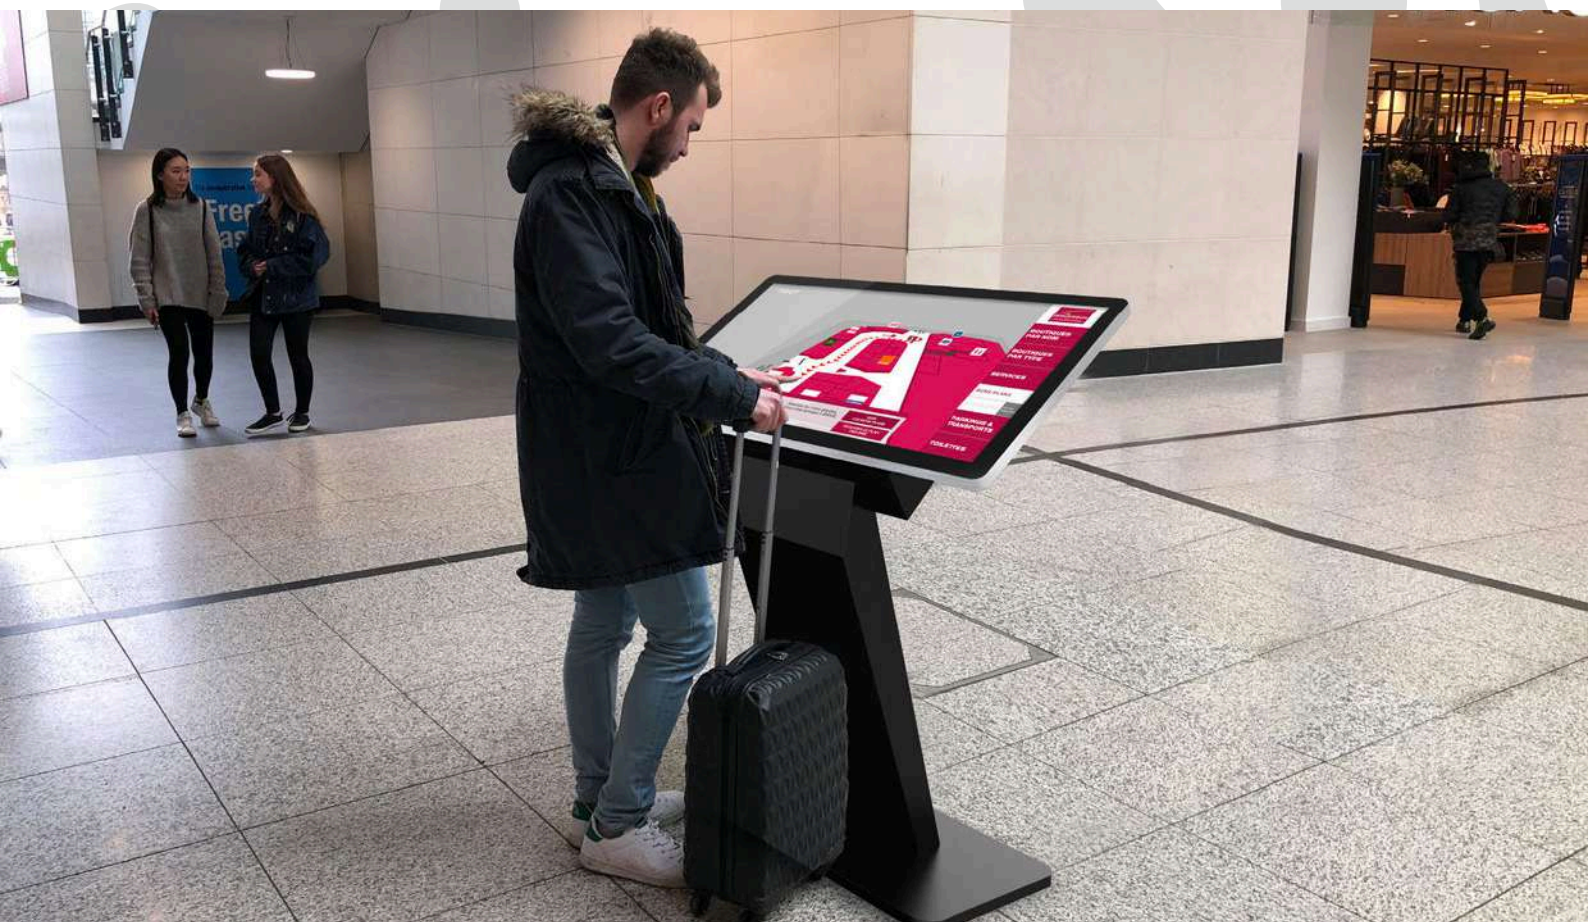

Interactive Display

Interactief Touchscreen kiosk met dual OS

All-in-One Touch Kiosk

Dit alles-in-één interactieve display combineert het beste in PCAP Touch Screen-technologie met een stijlvolle en veilige kiosk. Het scherm lijkt op een gigantische tablet met de gehard front en aluminium omlijsting. Ontworpen voor gebruik in commerciële toepassingen. Dankzij het gebruiksvriendelijke ergonomisch ontwerp kunnen gebruikers perfect met het scherm communiceren. Het opvallende ontwerp, samen met de ingebouwde dubbele OS-pc, onderscheidt deze oplossing van andere aanraakschermen die op de markt zijn, zowel qua functionaliteit als ontwerp.