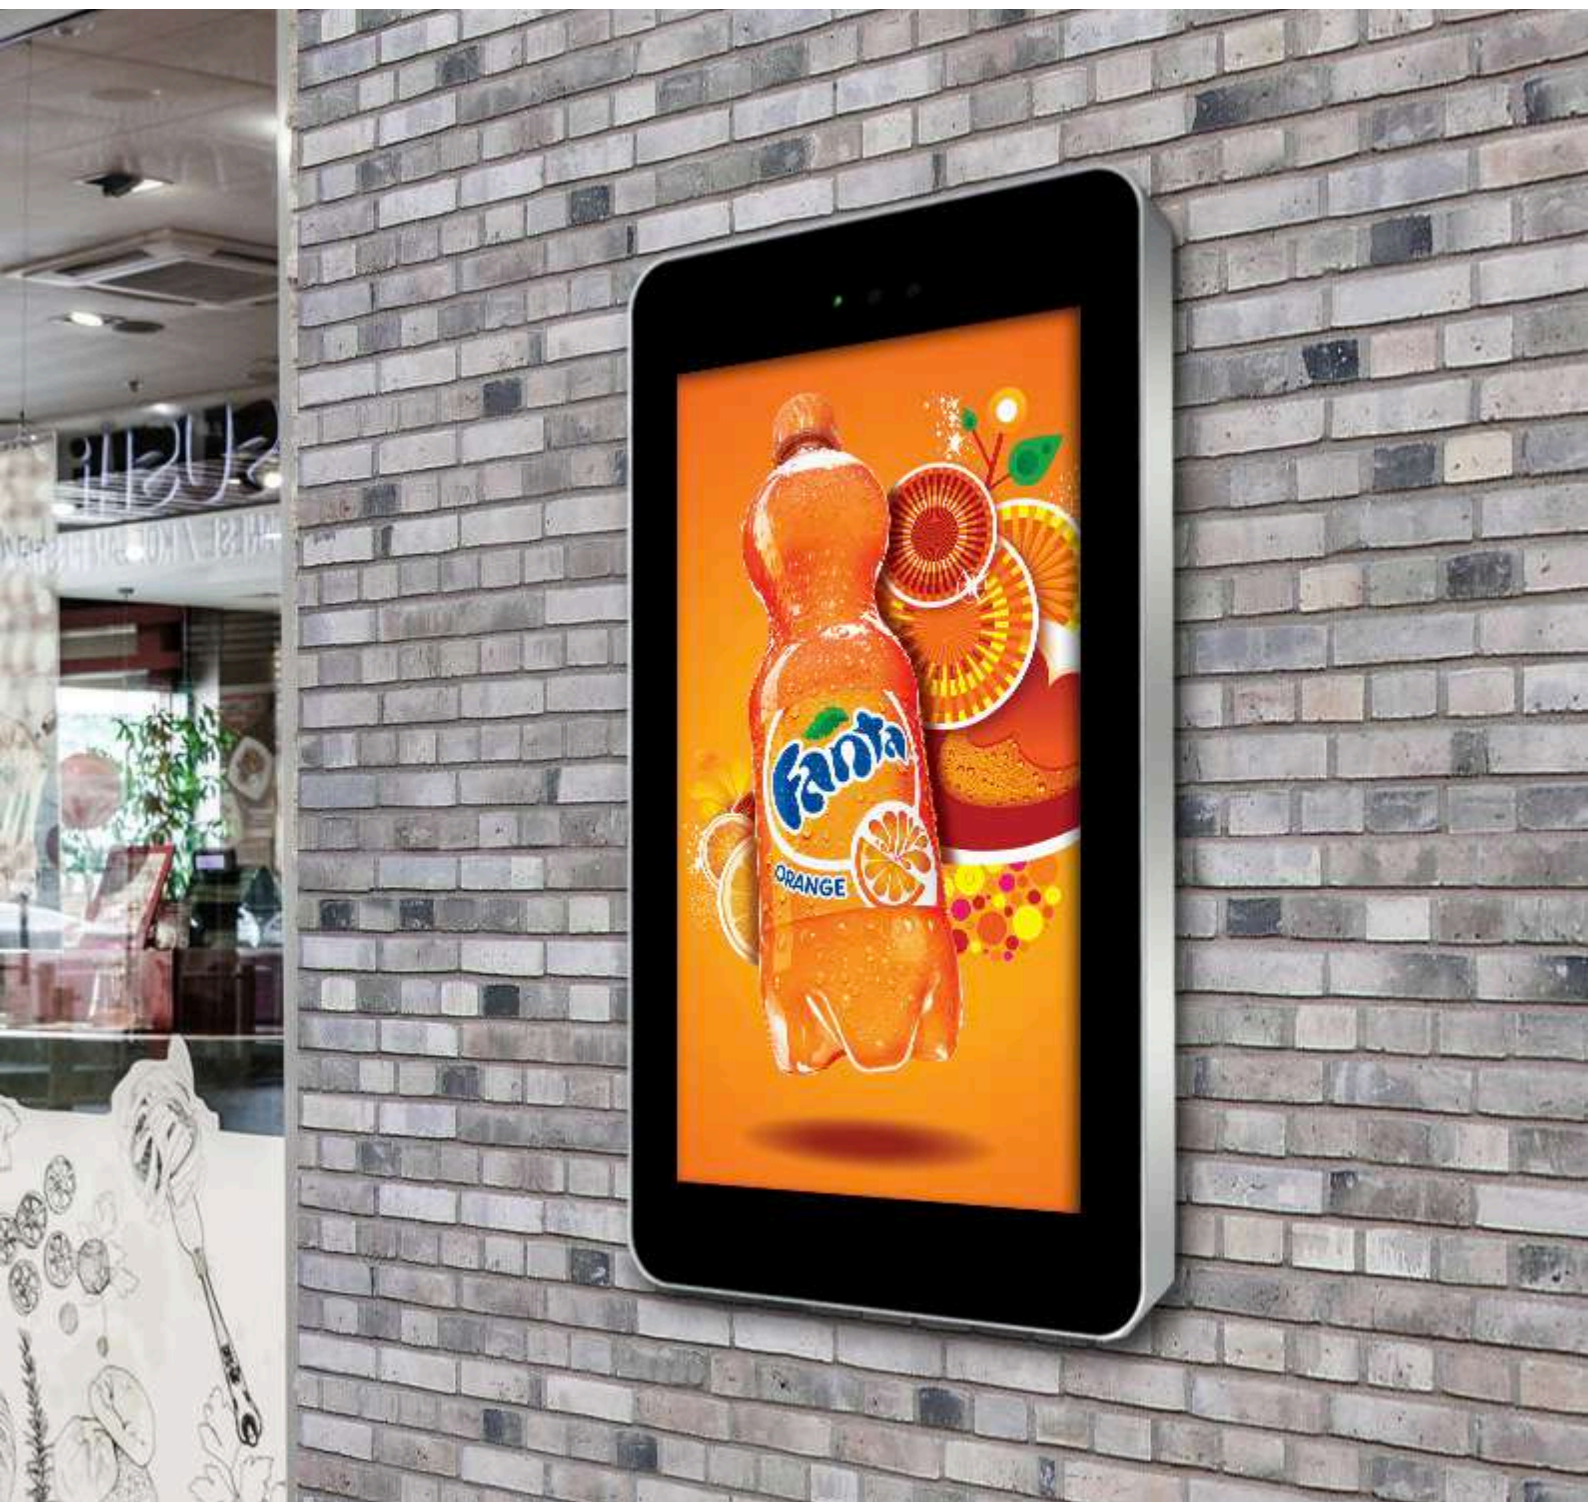

#### **Verwijderbare basis**

Indien gewenst kan de basis worden verwijderd voor een meer gestroomlijnd uiterlijk.

### Ontworpen voor openbare ruimtes

De Android Freestanding digital posters zijn uitgerust met een LCD-scherm van commerciële kwaliteit met een LED-achtergrondverlichting. Ze kunnen 24 uur per dag en 7 dagen per week continu worden gebruikt gedurende meer dan 70.000 uur. Ze hebben geen knoppen, bedieningselementen, logo's of branding zichtbaar en zijn veel helderder dan LCD-schermen zoals tv's of computerschermen. Het geharde glasoppervlak, de afgeronde hoeken, de stalen behuizing met een superplat profiel en de aluminium behuizing dragen allemaal bij aan hun fascinerende, tabletachtige uiterlijk en beschermen de interne componenten tegen mogelijke schade.